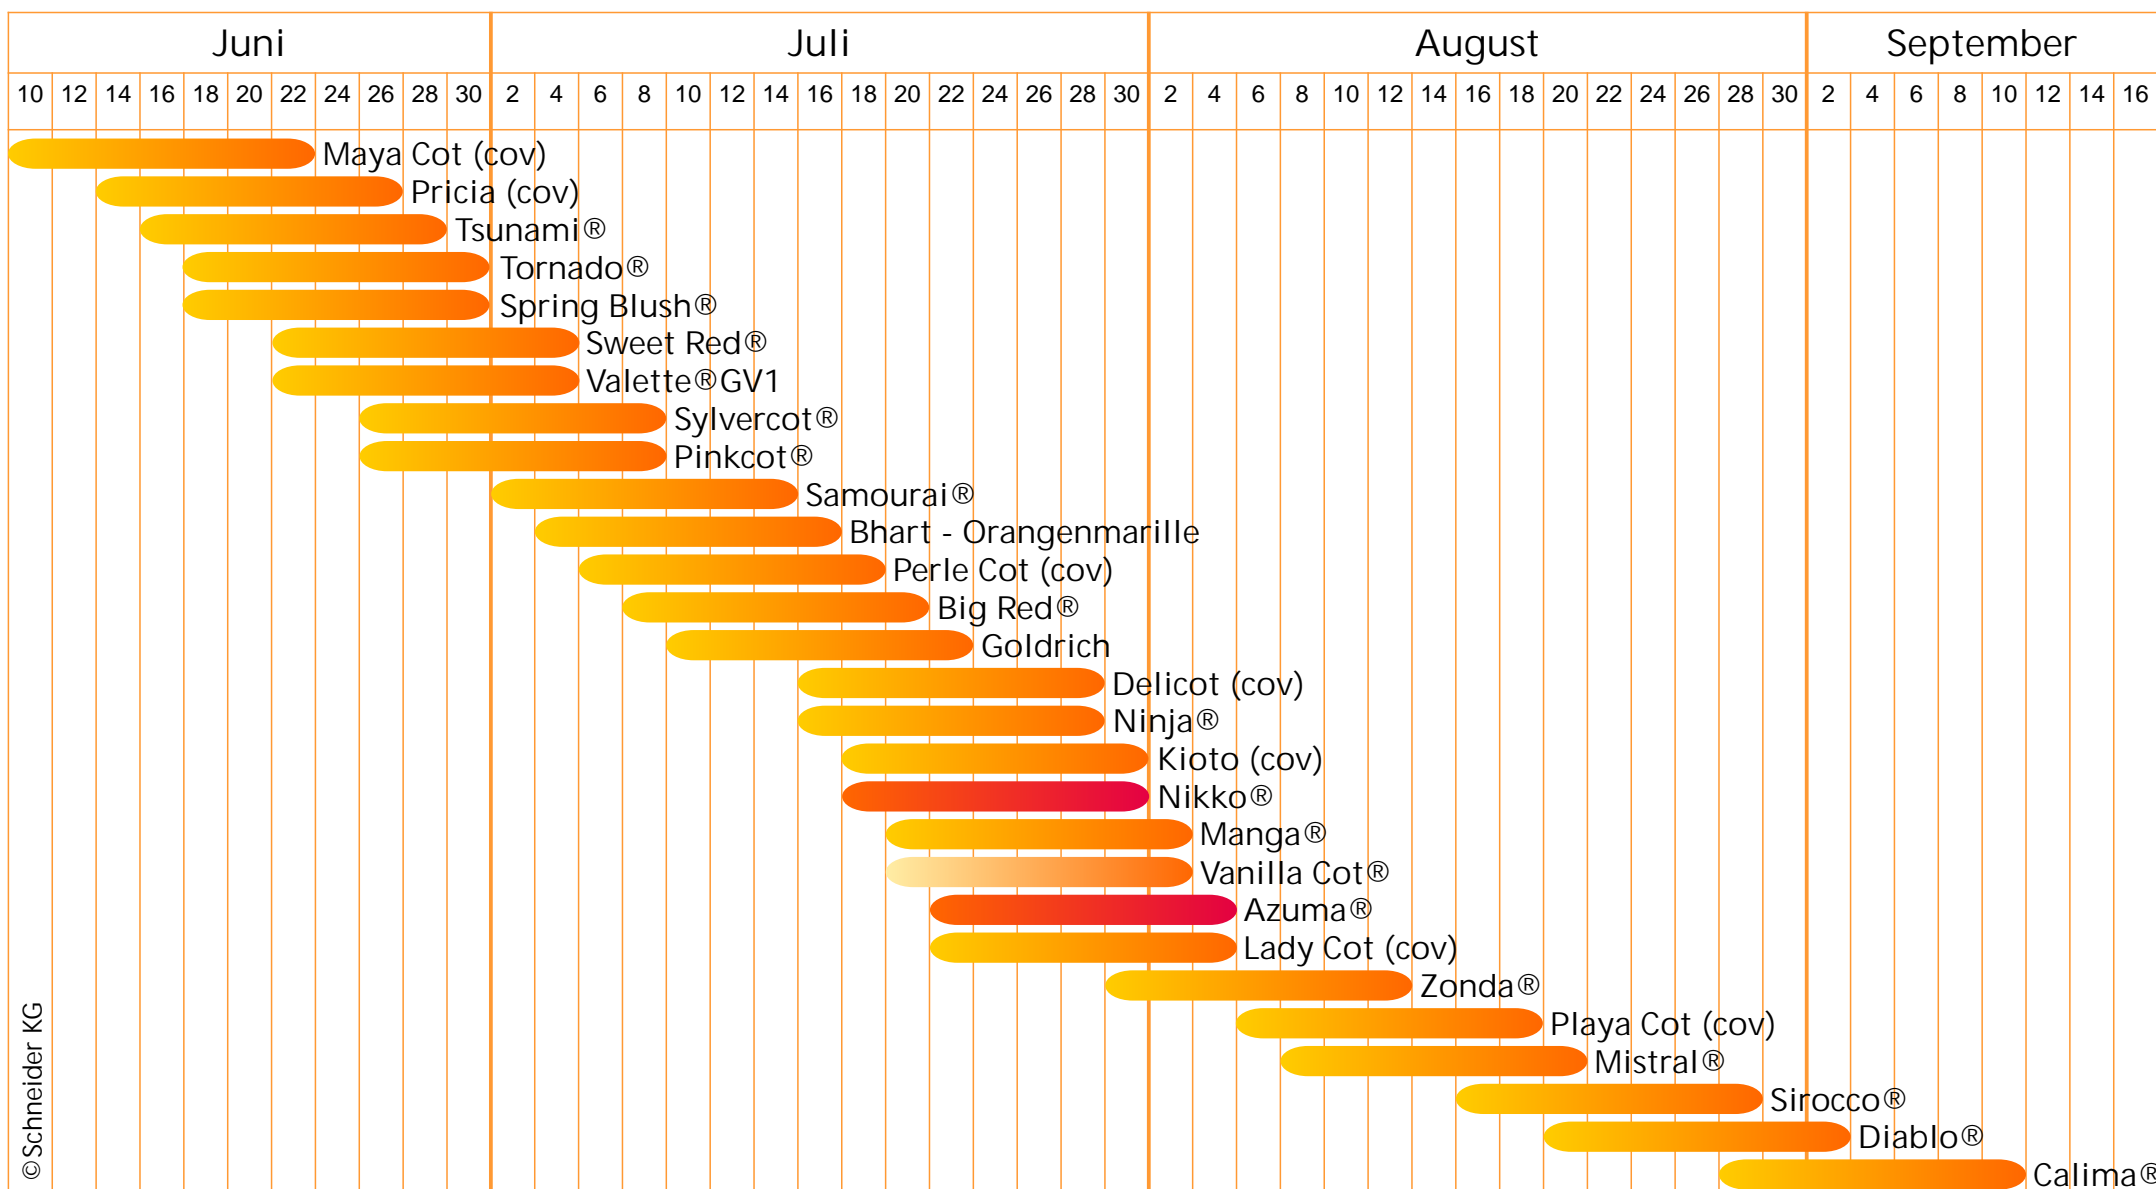

Reifetabelle Marille (Prunus armeniaca) Region Steiermark

©Schneider KG

BÜROADRESSE/OFFICE ADDRESS: SCHNEIDER KG - Elz 5 - A-8212 Pischelsdorf - UID: ATU70471928

PRODUKTIONSSTANDORT/PRODUCTION SITE: Untere Hauptstraße 39 - A-3494 Theiß bei Krems